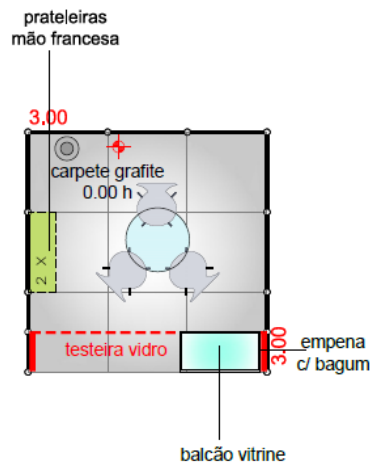

ESTRUTURA:

- ✓ FORRAÇÃO EM CARPETE GRAFITE;
- ✓ ESTRUTURA EM OCTANORM;
- ✓ 01 SPOT DE LED A CADA 3m²;
- ✓ NOME NA TESTEIRA, COM SPOT DE LED;
- ✓ 01 TOMADA 220W A CADA 20m²;
- ✓ EMPENA DECORATIVA NA COR (A DEFINIR);
- ✓ 01 BALÇÃO 30%
- ✓ 02 PRATELEIRAS;

MOBILIÁRIO (A CADA 20m²)

- ✓ 01 MESA;
- ✓ 03 CADEIRAS;
- ✓ 01 LIXEIRA;