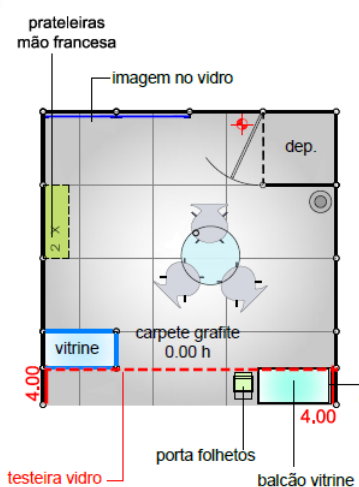

ESTRUTURA:

- ✓ FORRAÇÃO EM CARPETE GRAFITE;
- ✓ ESTRUTURA EM OCTANORM;
- ✓ LOGO NA TESTEIRA;
- ✓ EMPENA DECORATIVA NA COR (A DEFINIR);
- ✓ 01 BALÇÃO 30%
- ✓ 02 PRATELEIRAS;
- ✓ 01 VITRINE TORRE;
- ✓ 01 DEPÓSITO 1X1m;
- ✓ 01 IMAGEM 2X2.5m;

MOBILIÁRIO (A CADA 20m²)

- ✓ 01 MESA;
- ✓ 03 CADEIRAS;
- ✓ 01 PORTA FOLDER;
- ✓ 01 LIXEIRA;