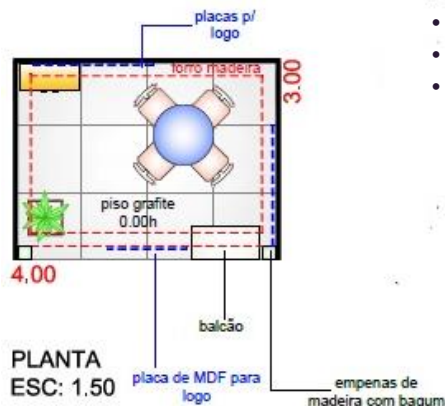

MONTAGEM ALL IN 2

UBM

ESTRUTURA:

- FORRAÇÃO EM CARPETE GRAFITE;
- ESTRUTURA EM MADEIRA;
- 01 TOMADA A CADA 3m²;
- BALCÃO COM LOGOTIPO 0.50x1.00m;
- 03 LOGOS NA TESTEIRA;

MOBILIÁRIO (A CADA 20m²):

- 01 MESA;
- 04 CADEIRAS;
- 01 ARMÁRIO BAIXO COM CHAVE;
- 01 LIXEIRA.
- VASO DE PLANTA MÉDIO;