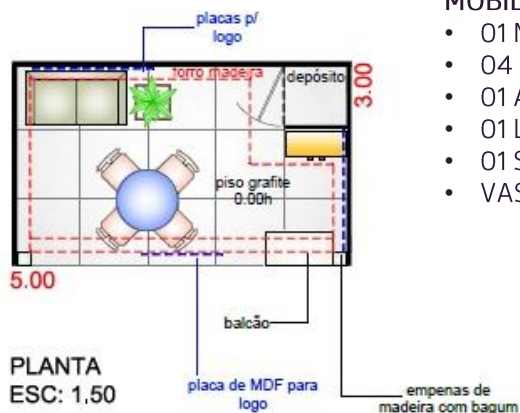

MONTAGEM ALL IN 3

UBM

ESTRUTURA:

- FORRAÇÃO EM CARPETE GRAFITE;
- ESTRUURA EM MADEIRA;
- 01 TOMADA A CADA 3m²;
- BALCÃO COM LOGOTIPO 0.50x1.00m;
- 03 LOGOS NA TESTEIRA;
- 01 DEPÓSITO 1X1m²

MOBILIÁRIO (A CADA 20m²):

- 01 MESA;
- 04 CADEIRAS;
- 01 ARMÁRIO BAIXO COM CHAVE;
- 01 LIXEIRA.
- 01 SOFÁ 2 LUGARES;
- VASO DE PLANTA MÉDIO;