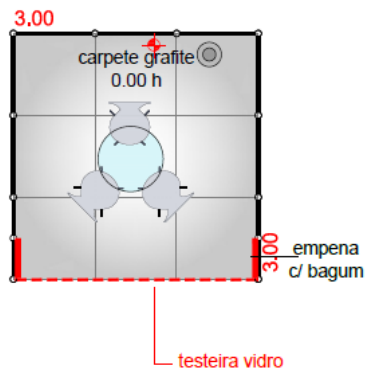

## ESTRUTURA:

- ✓ FORRAÇÃO EM CARPETE GRAFITE;
- ✓ ESTRUTURA EM OCTANORM;
- ✓ 01 SPOT DE LED A CADA 3m<sup>2</sup>;
- ✓ NOME NA TESTEIRA, COM SPOT DE LED;
- ✓ 01 TOMADA 220W A CADA 20m<sup>2</sup>;
- ✓ EMPENA DECORATIVA NA COR (A DEFINIR);