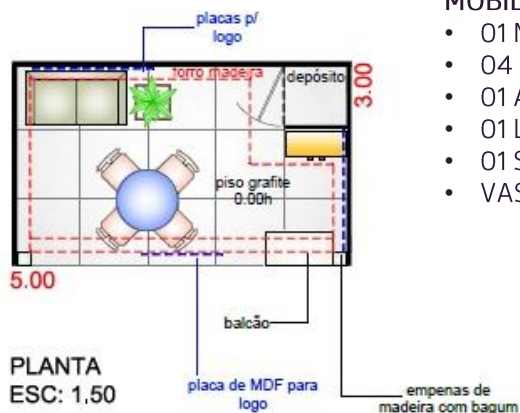

MOBILIÁRIO (A CADA 20m²):

- 01 MESA;
- 04 CADEIRAS;

MONTAGEM ALL IN 2

UBM

PLANTA
ESC: 1.50

ESTRUTURA:

- FORRAÇÃO EM CARPETE GRAFITE;
- ESTRUTURA EM MADEIRA;
- 01 TOMADA A CADA 3m²;
- BALCÃO COM LOGOTIPO 0.50x1.00m;
- 03 LOGOS NA TESTEIRA;

MOBILIÁRIO (A CADA 20m²):

- 01 MESA;
- 04 CADEIRAS;
- 01 ARMÁRIO BAIXO COM CHAVE;
- 01 LIXEIRA.
- VASO DE PLANTA MÉDIO;

MONTAGEM ALL IN 3

UBM

ESTRUTURA:

- FORRAÇÃO EM CARPETE GRAFITE;
- ESTRUURA EM MADEIRA;
- 01 TOMADA A CADA 3m²;
- BALCÃO COM LOGOTIPO 0.50x1.00m;
- 03 LOGOS NA TESTEIRA;
- 01 DEPÓSITO 1X1m²