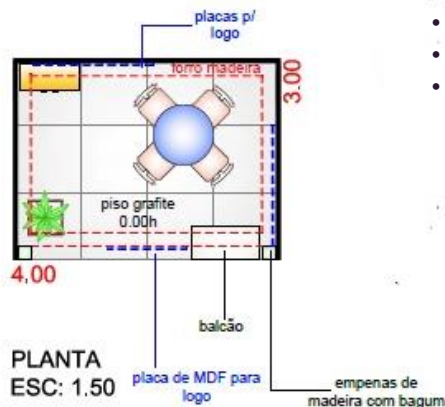

MOBILIÁRIO (A CADA 20m²):

- 01 MESA;
- 04 CADEIRAS;

MONTAGEM ALL IN 2

UBM

PLANTA
ESC: 1.50

ESTRUTURA:

- FORRAÇÃO EM CARPETE GRAFITE;
- ESTRUTURA EM MADEIRA;
- 01 TOMADA A CADA 3m²;
- BALCÃO COM LOGOTIPO 0.50x1.00m;
- 03 LOGOS NA TESTEIRA;

MOBILIÁRIO (A CADA 20m²):

- 01 MESA;
- 04 CADEIRAS;
- 01 ARMÁRIO BAIXO COM CHAVE;
- 01 LIXEIRA.
- VASO DE PLANTA MÉDIO;

MONTAGEM ALL IN 3

UBM

ESTRUTURA:

- FORRAÇÃO EM CARPETE GRAFITE;
- ESTRUURA EM MADEIRA;
- 01 TOMADA A CADA 3m²;
- BALCÃO COM LOGOTIPO 0.50x1.00m;
- 03 LOGOS NA TESTEIRA;
- 01 DEPÓSITO 1X1m²