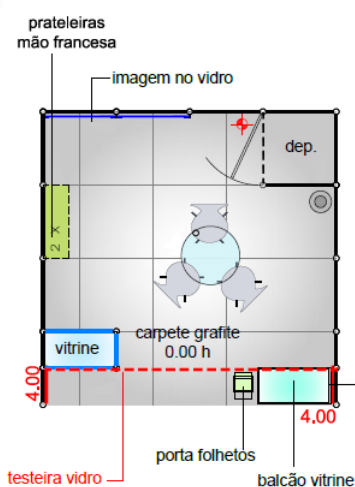

MOBILIÁRIO (A CADA 20m²)

- ✓ 01 MESA;
- ✓ 03 CADEIRAS;
- ✓ 01 LIXEIRA;

MONTAGEM DELUXE

UBM

ELEVAÇÃO

ESTRUTURA:

- ✓ FORRAÇÃO EM CARPETE GRAFITE;
- ✓ ESTRUTURA EM OCTANORM;
- ✓ LOGO NA TESTEIRA;
- ✓ EMPENA DECORATIVA NA COR (A DEFINIR);
- ✓ 01 BALÇÃO 30%
- ✓ 02 PRATELEIRAS;
- ✓ 01 VITRINE TORRE;
- ✓ 01 DEPÓSITO 1X1m;
- ✓ 01 IMAGEM 2X2.5m;