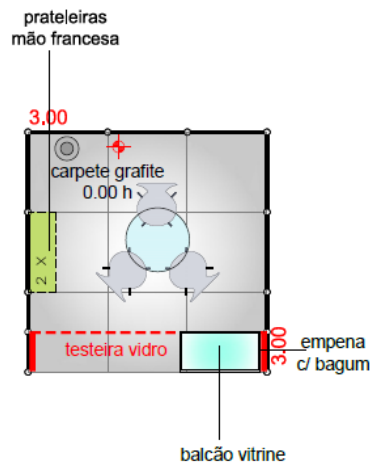

MONTAGENS 2019

SEP/18

UBM

MONTAGEM BÁSICA

UBM

ELEVAÇÃO

ESTRUTURA:

- ✓ FORRAÇÃO EM CARPETE GRAFITE;
- ✓ ESTRUTURA EM OCTANORM;
- ✓ 01 SPOT DE LED A CADA 3m²;
- ✓ NOME NA TESTEIRA, COM SPOT DE LED;
- ✓ 01 TOMADA 220W A CADA 20m²;
- ✓ EMPENA DECORATIVA NA COR (A DEFINIR);

MOBILIÁRIO (A CADA 20m²)

- ✓ 01 MESA;
- ✓ 03 CADEIRAS;
- ✓ 01 LIXEIRA;

MONTAGEM COMFORT

UBM

ELEVAÇÃO

ESTRUTURA:

- ✓ FORRAÇÃO EM CARPETE GRAFITE;
- ✓ ESTRUTURA EM OCTANORM;
- ✓ 01 SPOT DE LED A CADA 3m²;
- ✓ NOME NA TESTEIRA, COM SPOT DE LED;
- ✓ 01 TOMADA 220W A CADA 20m²;
- ✓ EMPENA DECORATIVA NA COR (A DEFINIR);
- ✓ 01 BALÇÃO 30%
- ✓ 02 PRATELEIRAS;

MOBILIÁRIO (A CADA 20m²)

- ✓ 01 MESA;
- ✓ 03 CADEIRAS;
- ✓ 01 LIXEIRA;

MONTAGEM DELUXE

UBM

ELEVAÇÃO

ESTRUTURA:

- ✓ FORRAÇÃO EM CARPETE GRAFITE;
- ✓ ESTRUTURA EM OCTANORM;
- ✓ LOGO NA TESTEIRA;
- ✓ EMPENA DECORATIVA NA COR (A DEFINIR);
- ✓ 01 BALÇÃO 30%
- ✓ 02 PRATELEIRAS;
- ✓ 01 VITRINE TORRE;
- ✓ 01 DEPÓSITO 1X1m;
- ✓ 01 IMAGEM 2X2.5m;