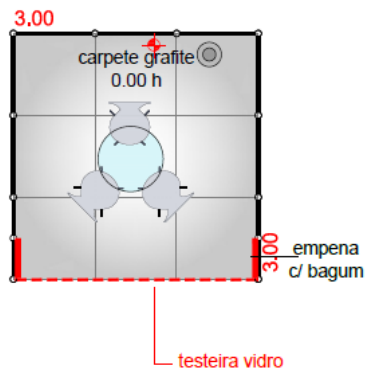

MONTAGENS 2019

SEP/18

UBM

MONTAGEM BÁSICA

UBM

ELEVAÇÃO

ESTRUTURA:

- ✓ FORRAÇÃO EM CARPETE GRAFITE;
- ✓ ESTRUTURA EM OCTANORM;
- ✓ 01 SPOT DE LED A CADA 3m²;
- ✓ NOME NA TESTEIRA, COM SPOT DE LED;
- ✓ 01 TOMADA 220W A CADA 20m²;
- ✓ EMPENA DECORATIVA NA COR (A DEFINIR);